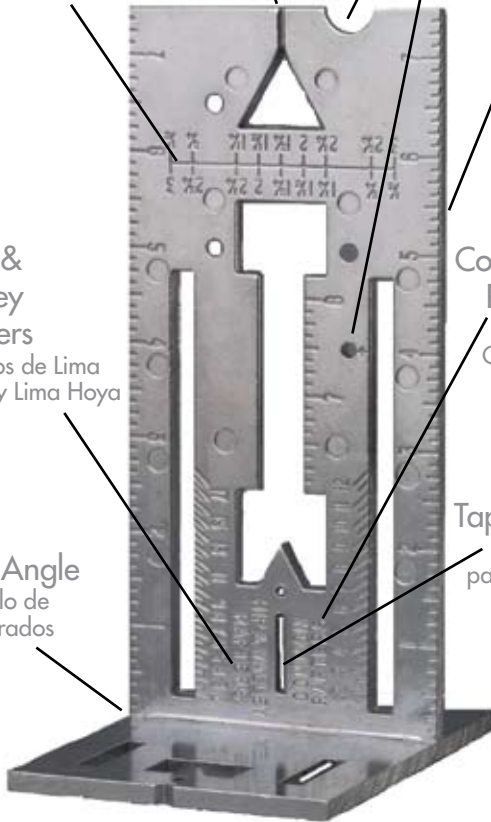

Chalk Line Holder
Sostén de Línea Marcadora

Anchor Bolts
Perno de Anclaje

Left/Right
Right/Left
Measure Guides
Guías de Medición
Izquierda/Derecha
Derecha/Izquierda

Standard
Ruler
Regla
Estándar

Hip &
Valley
Rafters
Cabios de Lima
Tesa y Lima Hoya

Common
Rafters
Vigas
Comunes

45° Angle
Ángulo de
45 Grados

Tape Slot
Ranura
para Cinta

www.duniquetools.com

You can do it.
We can help.

UNIVERSAL SQUARE CUADRADO UNIVERSAL

The Universal Square is perhaps the most versatile tool available. From serving as a simple saw guide to marking complex seat cuts, this revolutionary layout tool has dozens of uses.

Durable, affordable, and easy to use, the Universal Square is now an essential element of the properly equipped tool box.

- Save 70% on layout time
- Simplifies dozens of carpentry tasks
- Easy to carry around the job site
- Mark seat cuts and stud locations
- Scribe 2x4s for ripping

El Cuadrado Universal es posiblemente la herramienta más versátil disponible. De una guía simple para sierra hasta marcar cortes complejos de asiento, esta herramienta revolucionaria tiene docenas de usos.